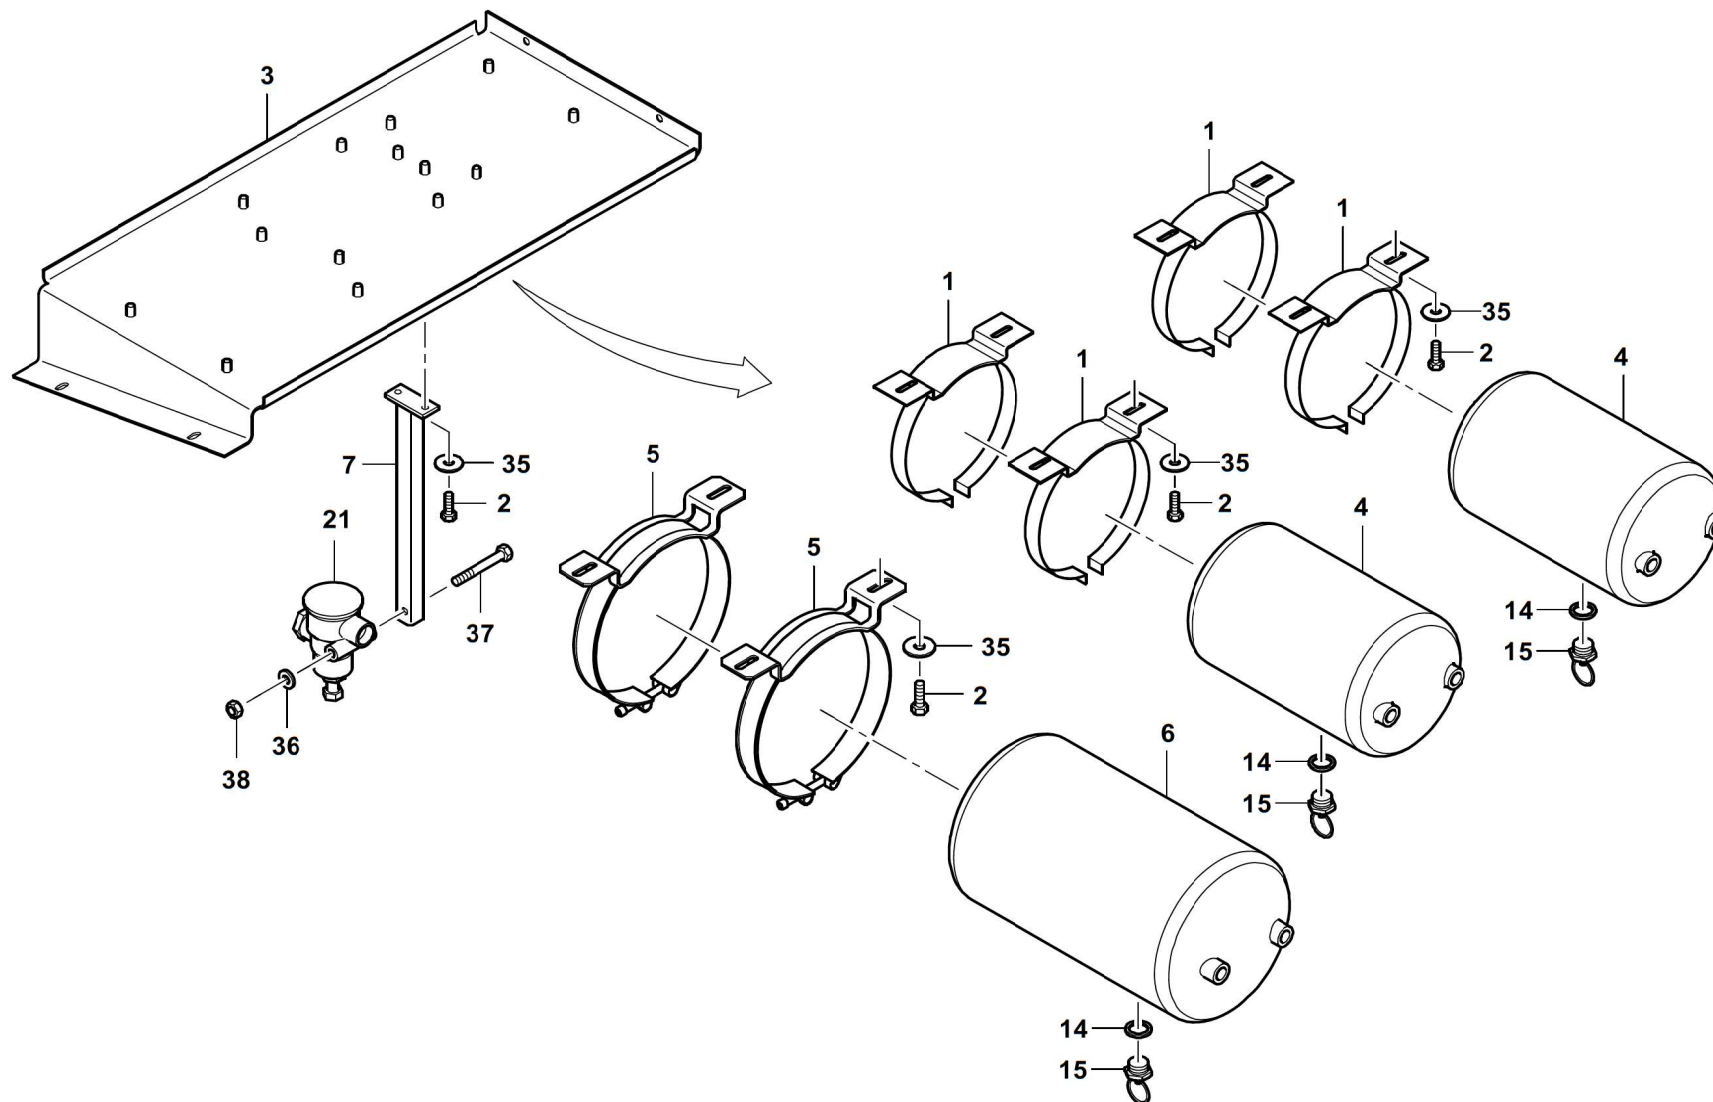

GROVE

BEHÄLTERPLATTE VORMONTAGE

TANK PLATE PRE-ASSEMBLY

BILDТАFEL
PICTORIAL DISPLAY

08.20

4251338-ETL D

1/2

GMK 3060-2
CAB 2020

GROVE

BEHÄLTERPLATTE VORMONTAGE

TANK PLATE PRE-ASSEMBLY

BILDTADEL
PICTORIAL DISPLAY

08.20

4251338-ETL D

2/2

GMK 3060-2
CAB 2020